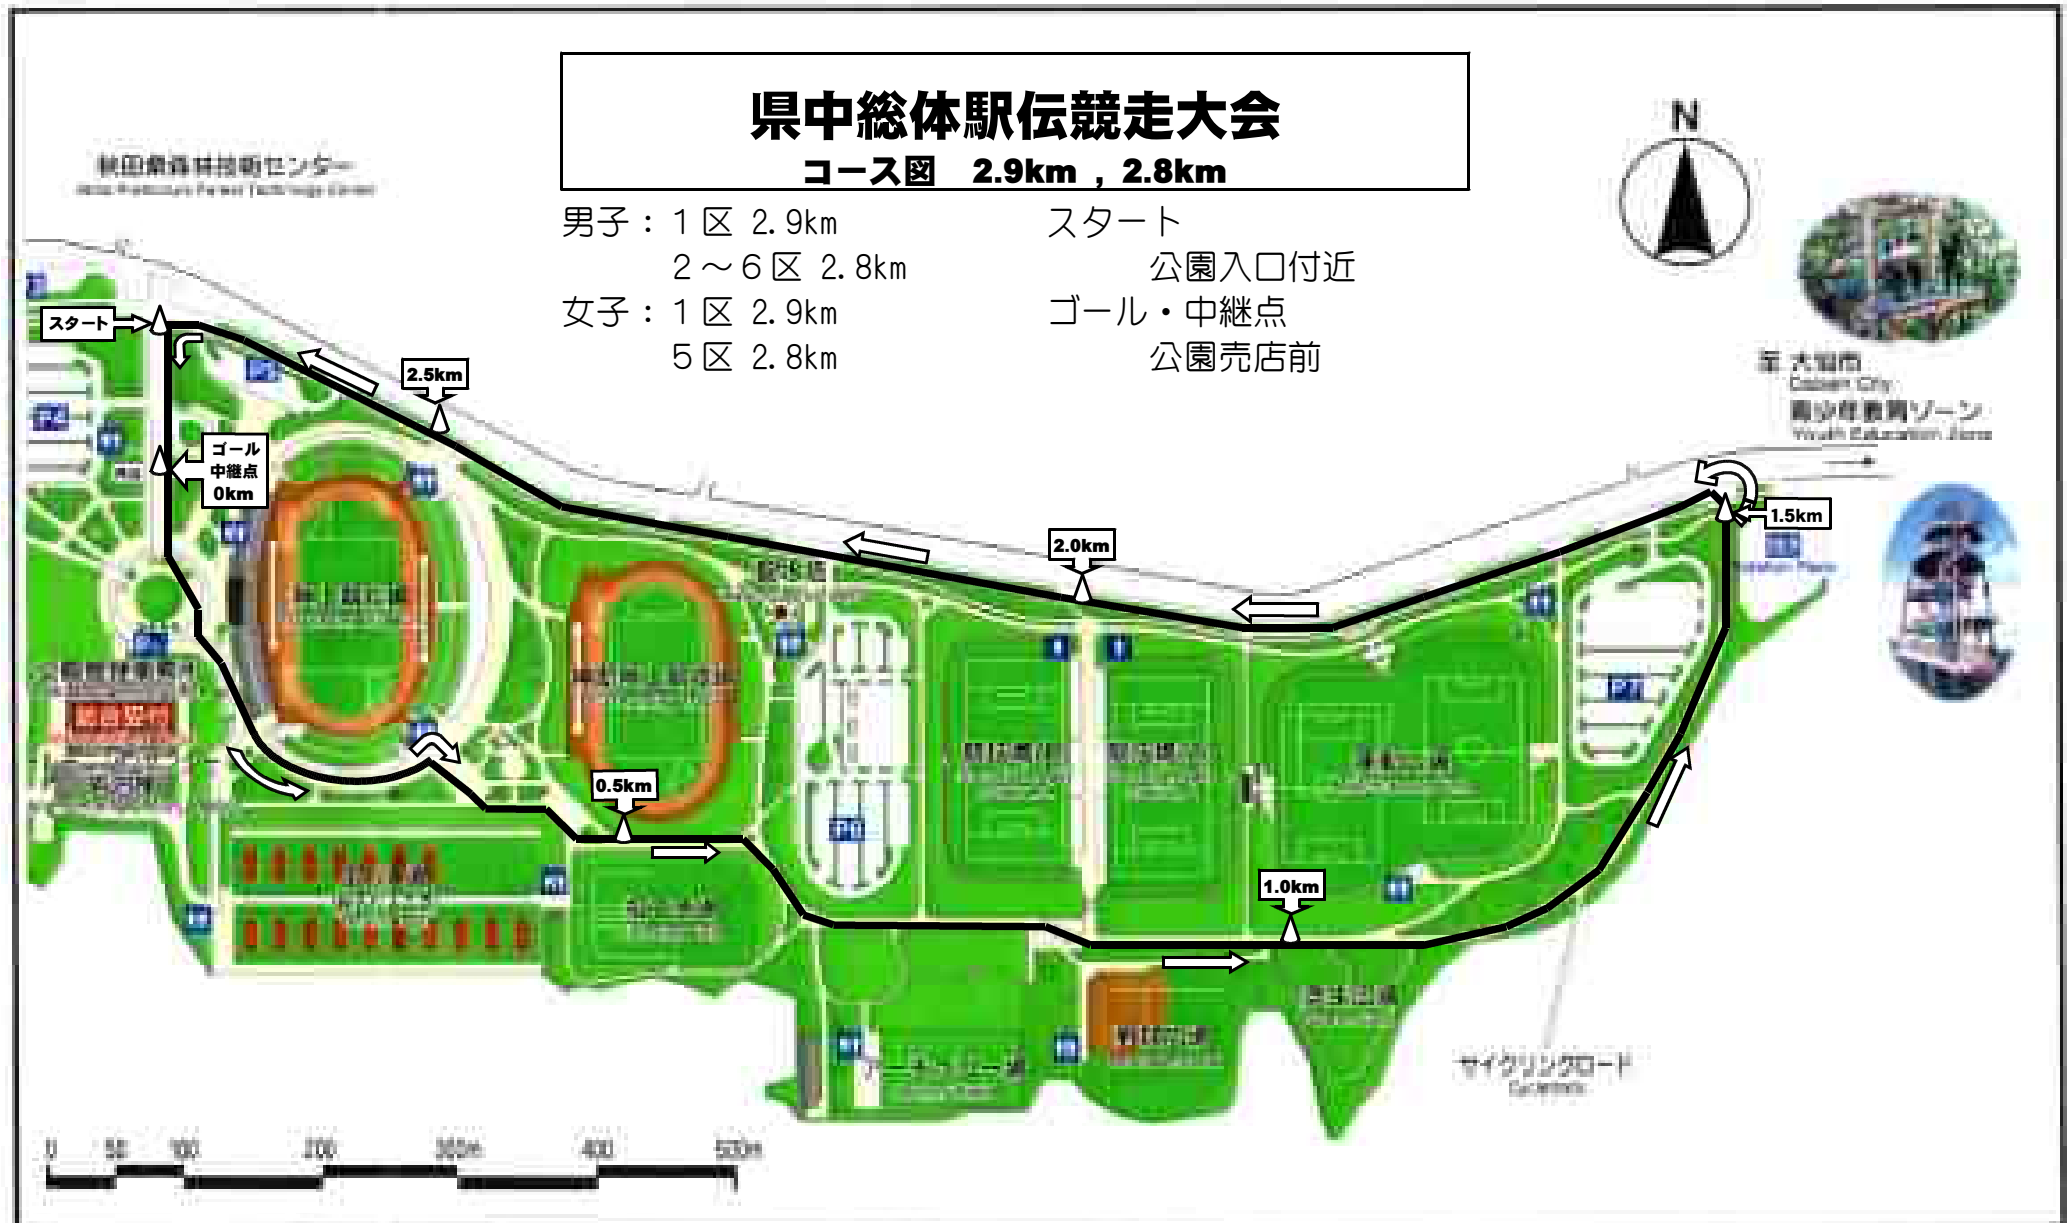

# 県中総体駅伝競走大会

コース図 2.9km , 2.8km

男子：1区 2.9km  
2～6区 2.8km  
女子：1区 2.9km  
5区 2.8km

スタート  
公園入口付近  
ゴール・中継点  
公園売店前

巨大都市  
Cosmos City  
青少年教育ゾーン  
Youth Education Area

秋田県森林技術センター  
Akioka Prefecture Forest Technology Center