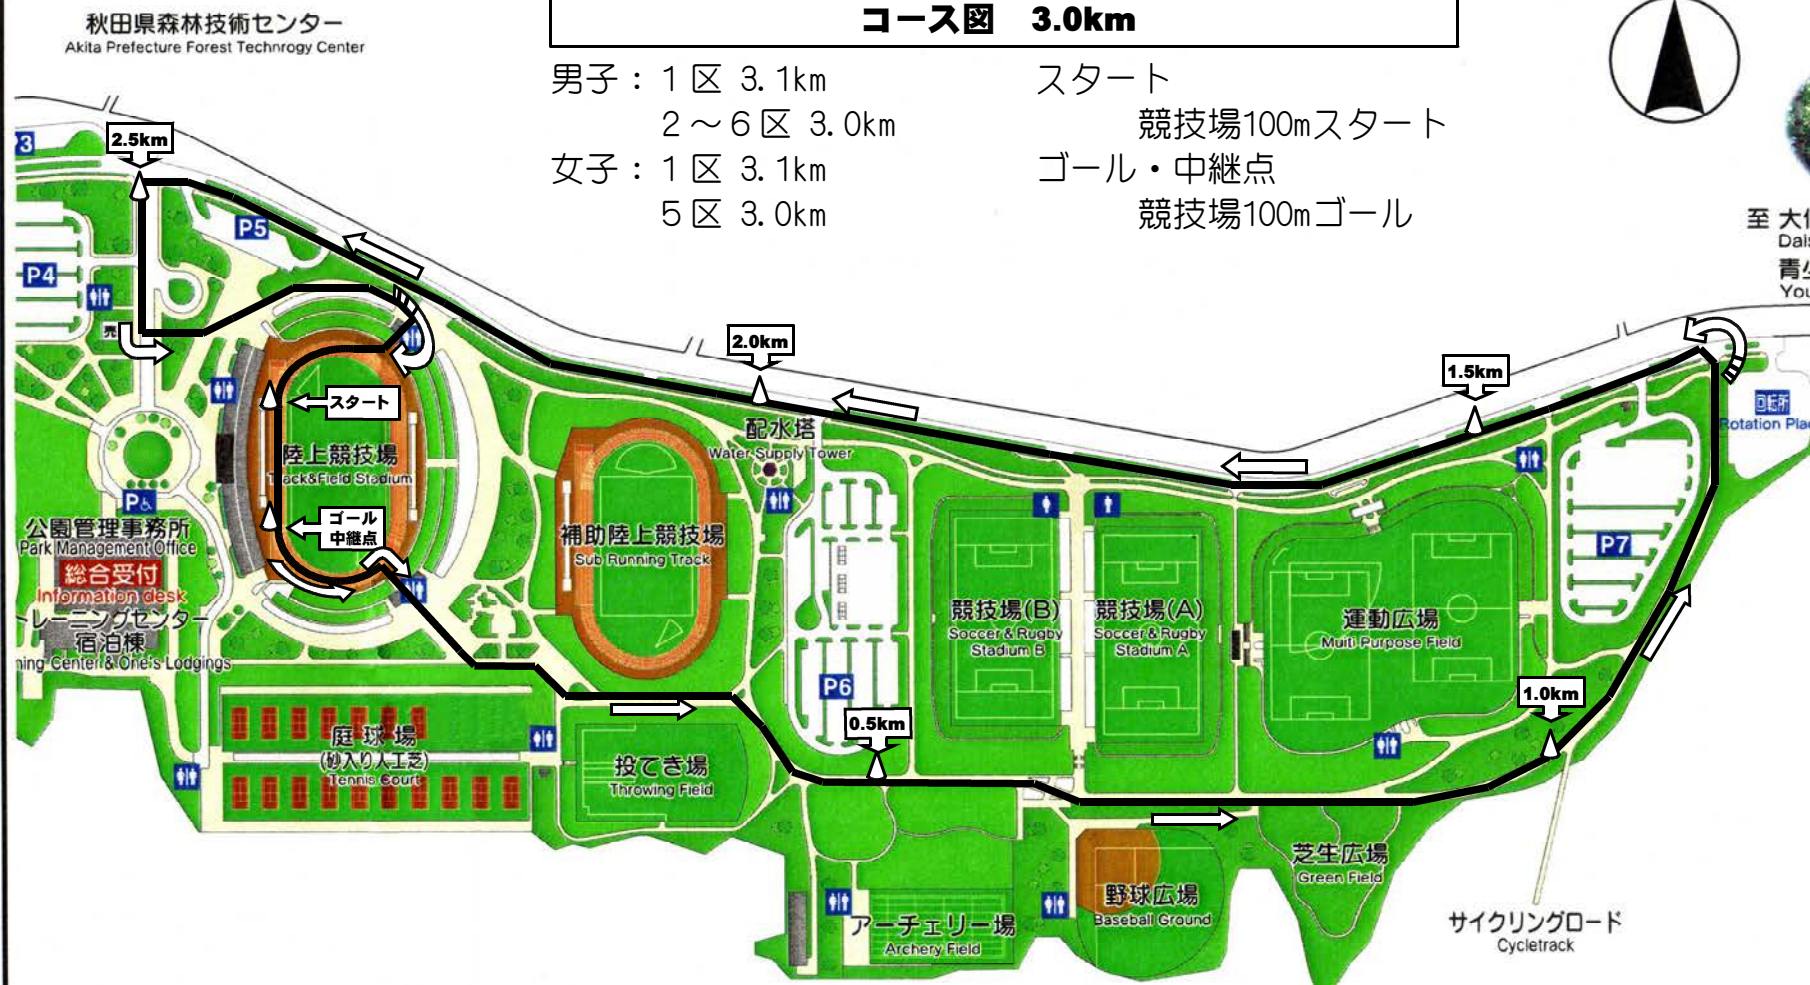

中学校駅伝競走大会 秋田大会

コース図 3.0km

男子：1区 3.1km
 2～6区 3.0km
 女子：1区 3.1km
 5区 3.0km

スタート
 競技場100mスタート
 ゴール・中継点
 競技場100mゴール

至 大仙市
 Daisen City
 青少年教育ゾーン
 Youth Education Zone

秋田県森林技術センター
 Akita Prefecture Forest Technology Center

公園管理事務所
 Park Management Office
 総合受付
 Information desk
 レーニングセンター
 Training Center & One's Lodgings

庭球場
 (砂入り人工芝)
 Tennis Court

投てき場
 Throwing Field

アーチェリー場
 Archery Field

野球広場
 Baseball Ground

芝生広場
 Green Field

サイクリングロード
 Cycletrack

回転所
 Rotation Place

中学校駅伝競走大会 秋田大会

コース図 2.1km

至 大仙市
Daisen City
青少年教育ゾーン
Youth Education Zone

女子：2～4区 2.1km

中継点 競技場100mゴール

秋田県森林技術センター
Akita Prefecture Forest Technology Center

3

P5

P4

1.5km

2.0km

中継点

1.0km

P6