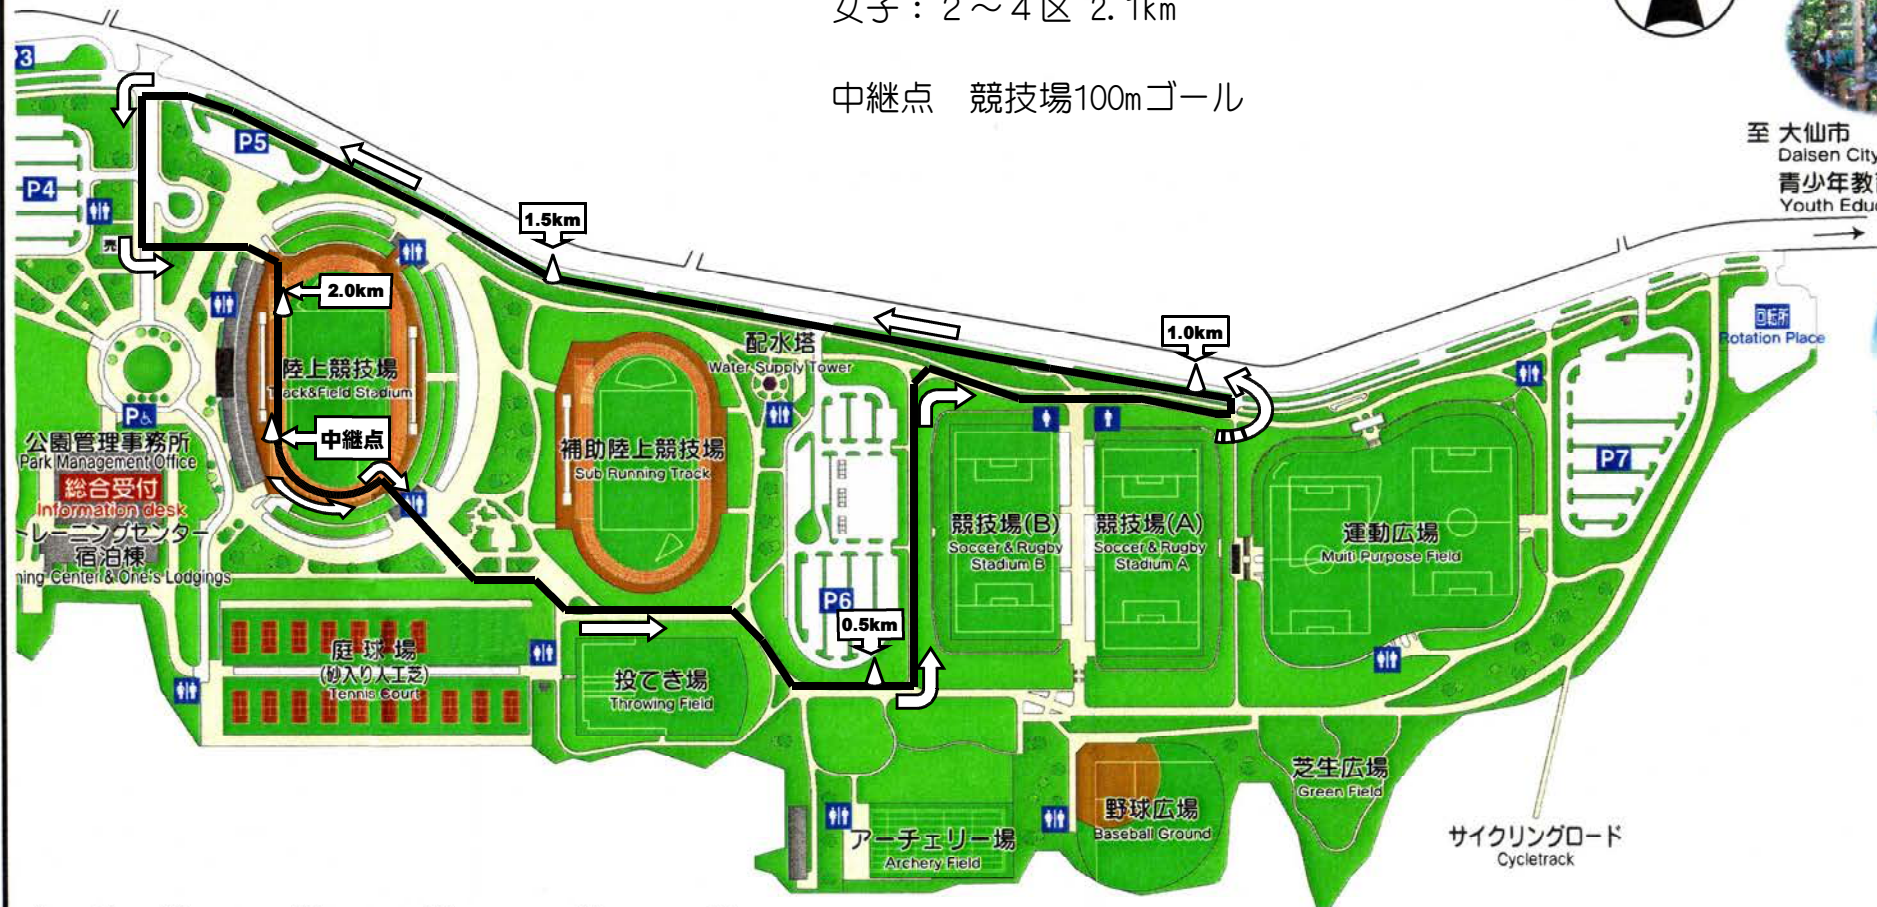

中学校駅伝競走大会 秋田大会

コース図 3.0km

男子：1区 3.1km
 2～6区 3.0km
 女子：1区 3.1km
 5区 3.0km

スタート
 競技場100mスタート
 ゴール・中継点
 競技場100mゴール

至 大仙市
 Daisen City
 青少年教育ゾーン
 Youth Education Zone

秋田県森林技術センター
 Akita Prefecture Forest Technology Center

公園管理事務所
 Park Management Office
 総合受付
 Information desk
 レーニングセンター
 Training Center & One's Lodgings

庭球場
 (砂入り人工芝)
 Tennis Court

投てき場
 Throwing Field

アーチェリー場
 Archery Field

野球広場
 Baseball Ground

芝生広場
 Green Field

サイクリングロード
 Cycletrack

回転所
 Rotation Place

中学校駅伝競走大会 秋田大会

コース図 2.1km

至 大仙市
Daisen City
青少年教育ゾーン
Youth Education Zone

女子：2～4区 2.1km

中継点 競技場100mゴール

秋田県森林技術センター
Akita Prefecture Forest Technology Center

3

P5

P4

1.5km

2.0km

中継点

1.0km

P6