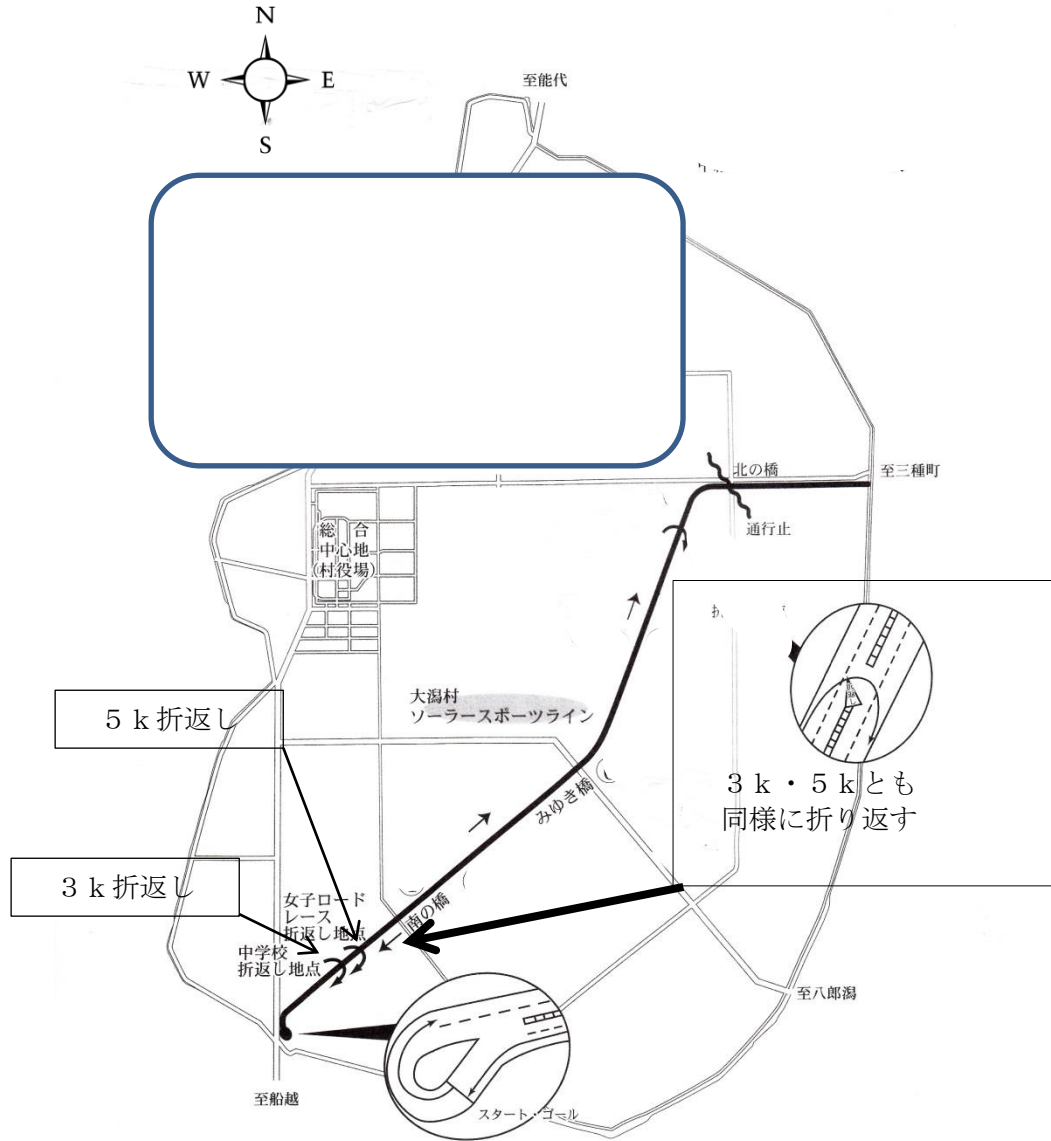

第39回秋田県女子ロードレース大会

《 コース概略図 》

女子ロード	中学校 3 km	10時22分スタート
	一般・大学生・高校生 5 km	10時25分スタート