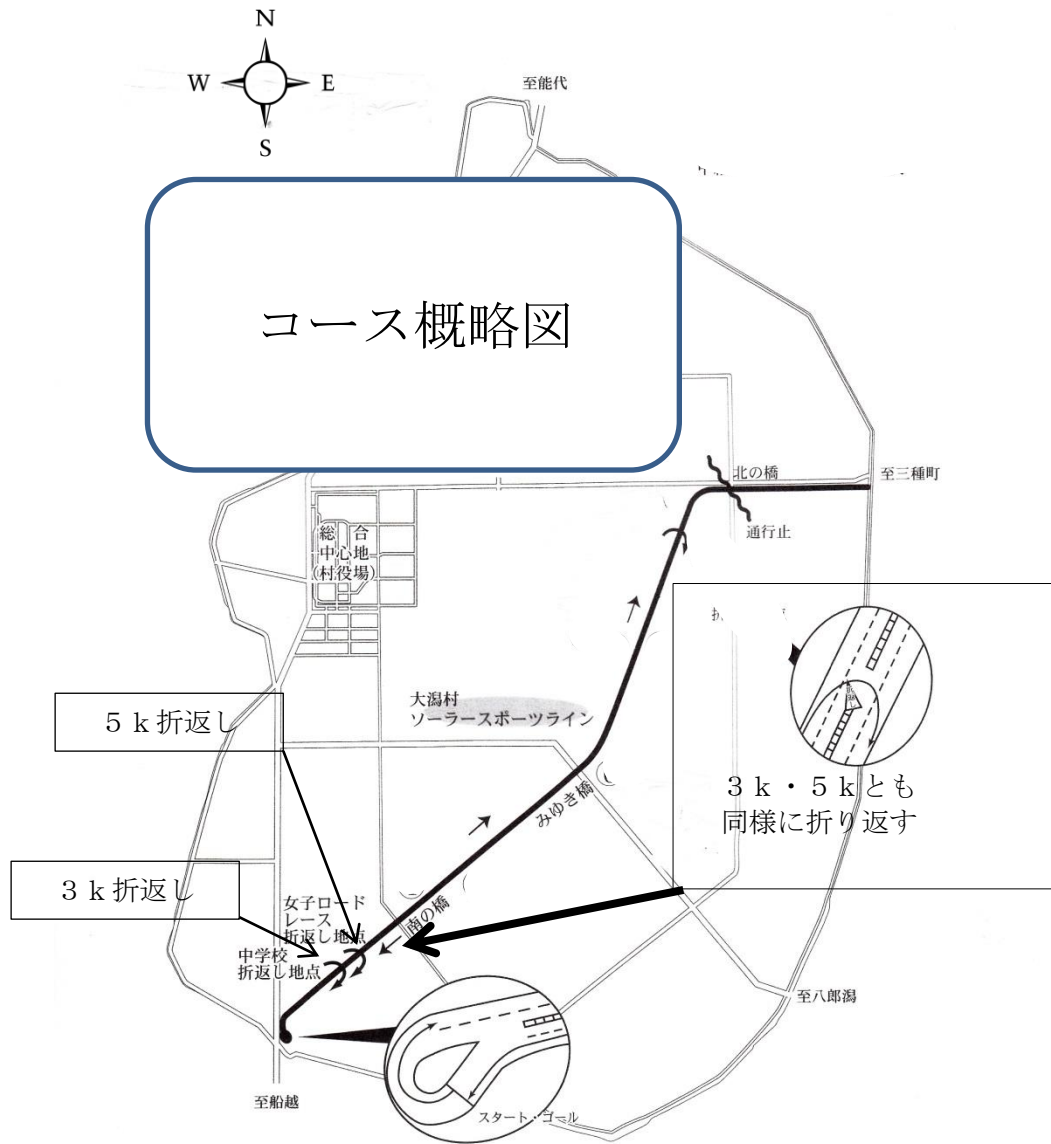

第40回秋田県女子ロードレース大会

女子ロード	中学校 3 km	10時22分スタート
	一般・大学生・高校生 5 km	10時25分スタート