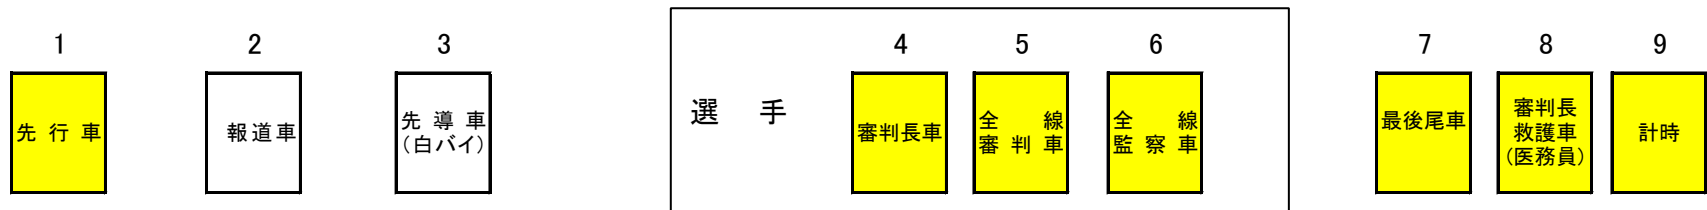

令和4年度東北高等学校駅伝競走大会競技役員関係車両一覧

R4.11.10大会

【男子】

【女子】

* スタート10分前になったら、車両待機場所にこの順番で待機していること (2~9)

* 待機場所は、別紙参照