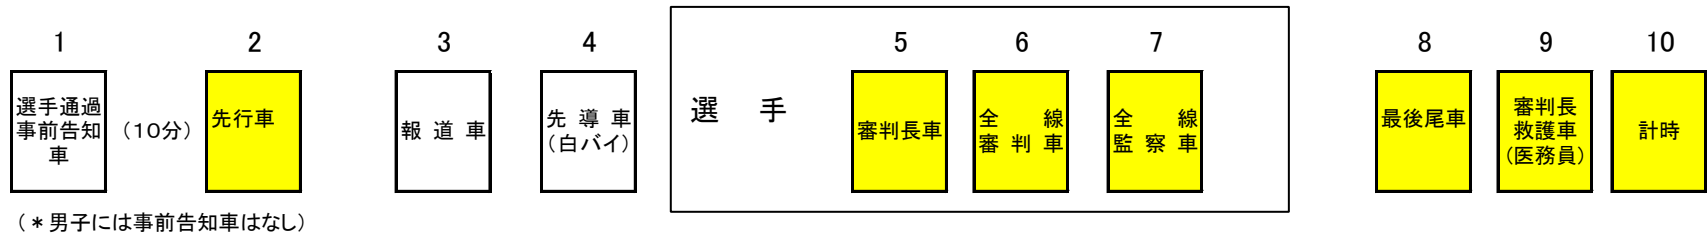

令和4年度東北高等学校駅伝競走大会競技役員関係車両一覧

R4.11.10大会

【男子】

【女子】

* スタート10分前になったら、車両待機場所にこの順番で待機していること (2~9)

* 待機場所は、別紙参照