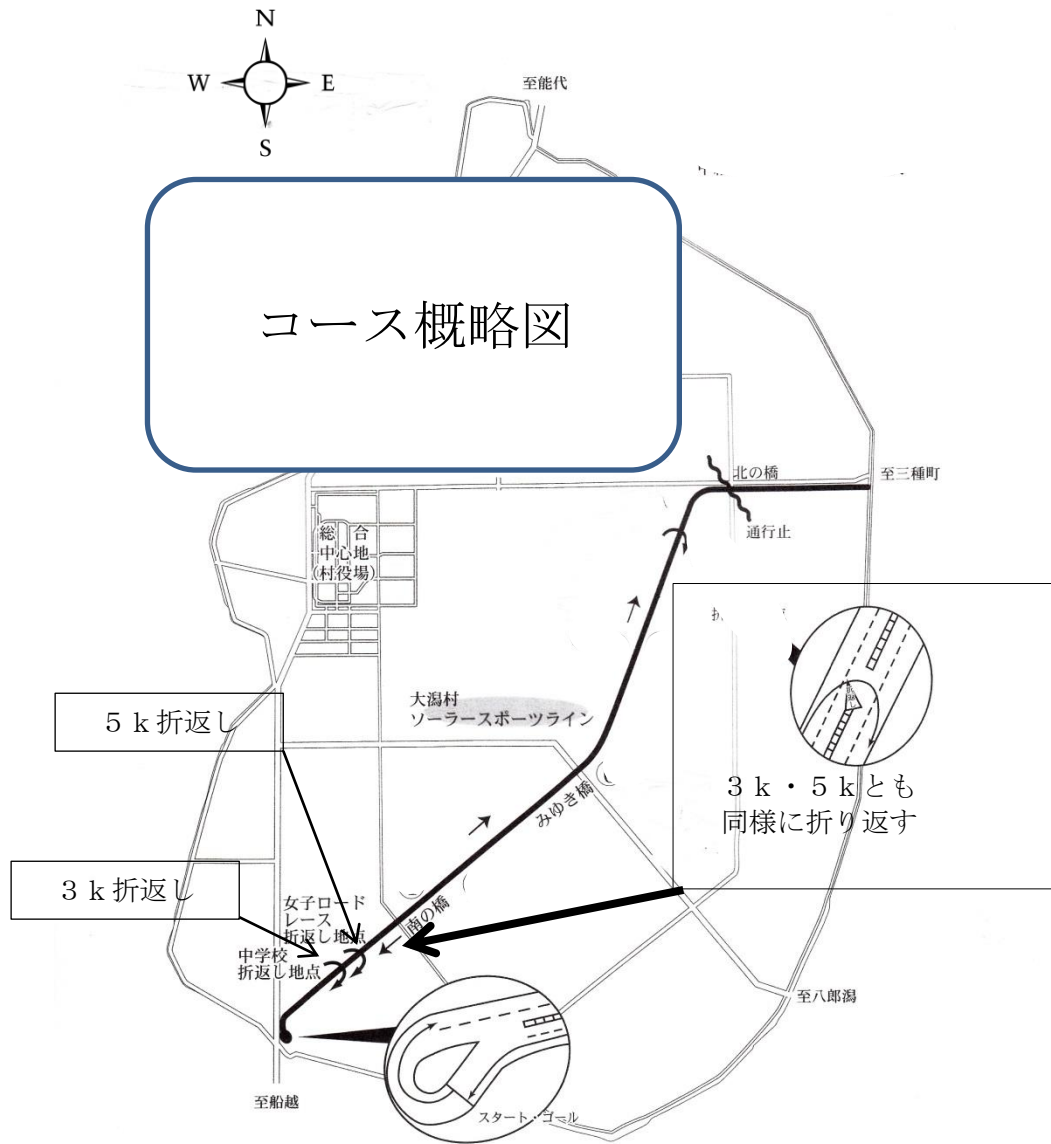

第41回秋田県女子ロードレース大会

女子ロード	中学校 3 km	10時22分スタート
	一般・大学生・高校生 5 km	10時25分スタート