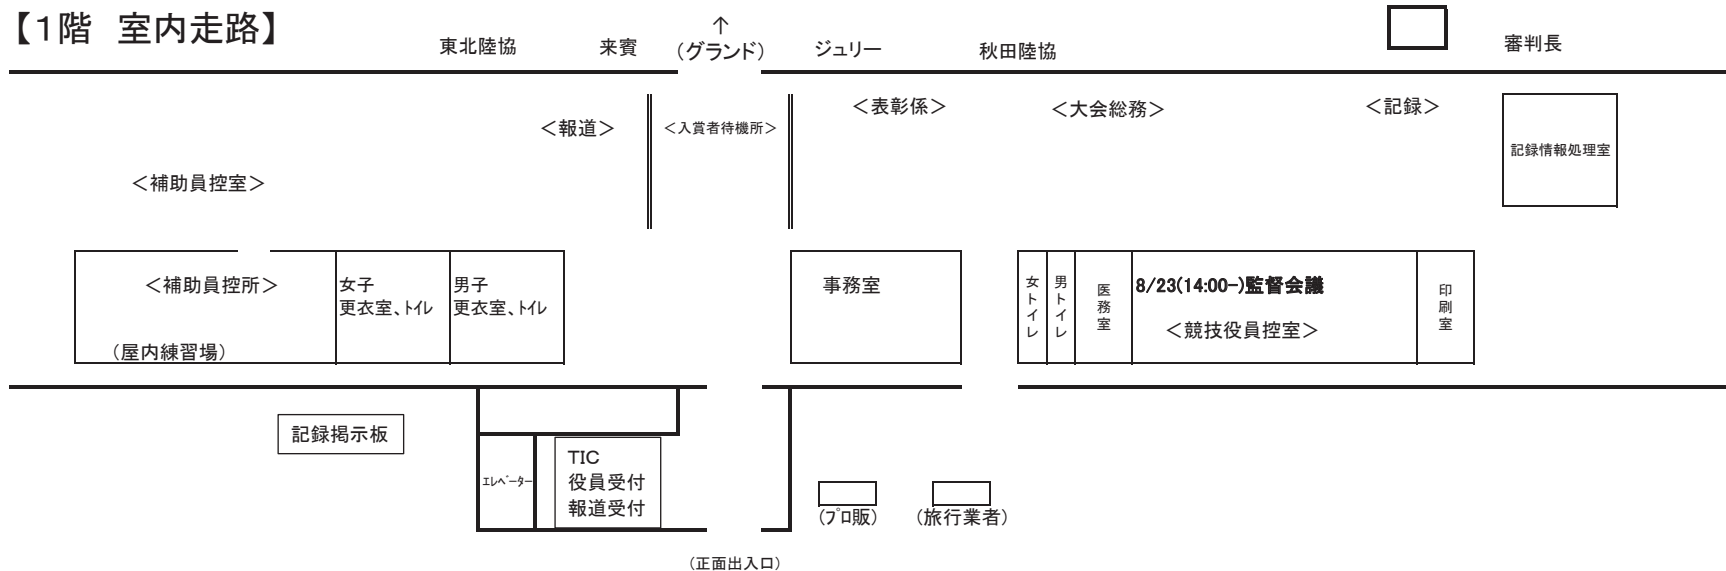

メインスタンド平面図(2024東北総合スポーツ大会陸上競技)

【4階】

【3階】

【2階 コンコース各県割当】

【2階 室内】

【1階 室内走路】

秋田県立中央公園全体図（施設・駐車場案内）

中央公園入口について