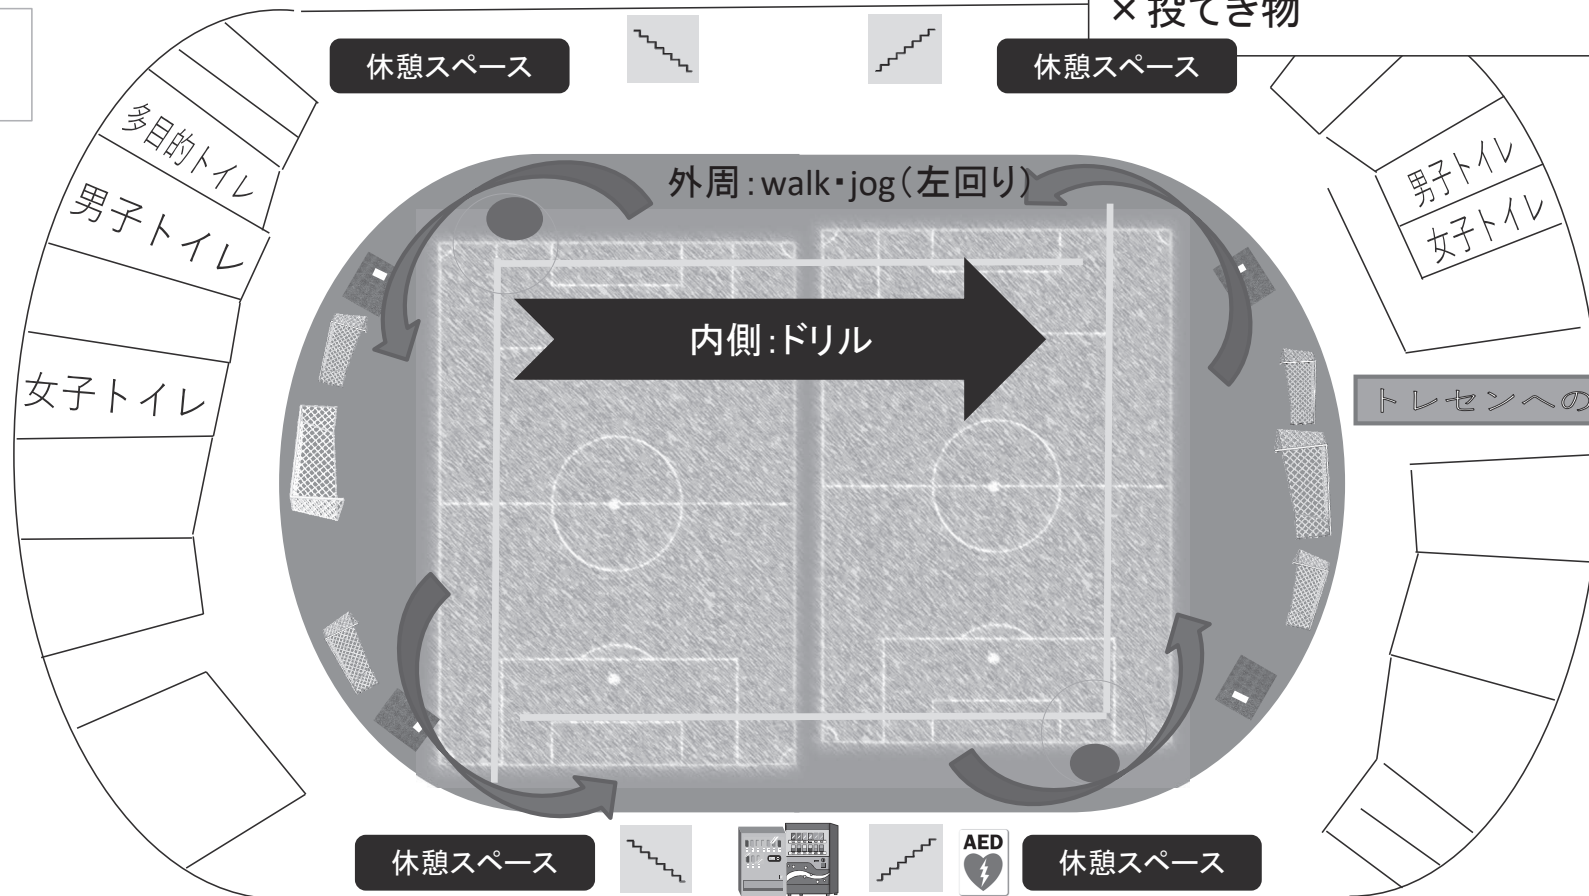

メインスタンド平面図(2024東北総合スポーツ大会陸上競技)

【4階】

【3階】

【2階 コンコース各県割当】

【2階 室内】

【1階 室内走路】

秋田県立中央公園全体図（施設・駐車場案内）

中央公園入口について

P-9は使用不可

スカイドーム(見取り図)

北

- アップシューズ
- ×スパイク
- ×トレーニング器具
(除く:ラダー、ミニハードル)
- ×投てき物

人工芝内での椅子は使用禁止

一周: 300m
横: 116m
縦: 81m

至陸上競技場

西

東

南