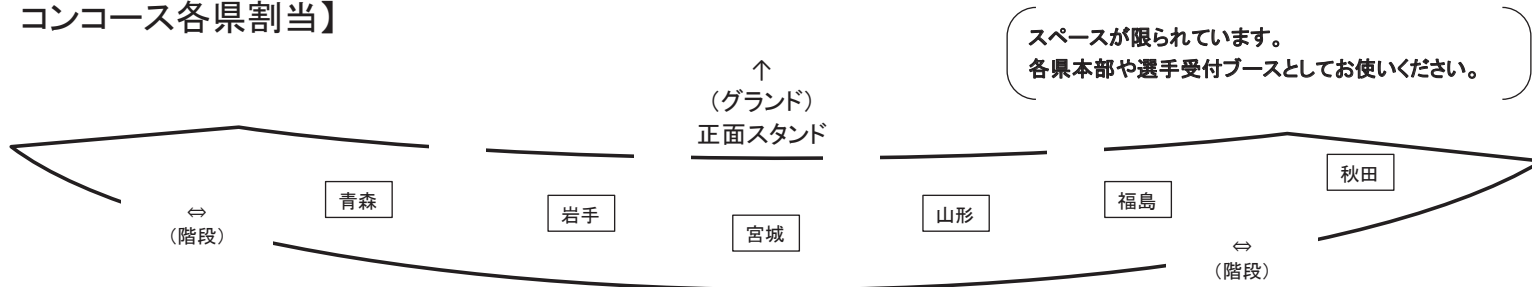

メインスタンド平面図(2024東北総合スポーツ大会陸上競技)

【4階】

【3階】

【2階 コンコース各県割当】

【2階 室内】

【1階 室内走路】

秋田県立中央公園全体図（施設・駐車場案内）

中央公園入口について