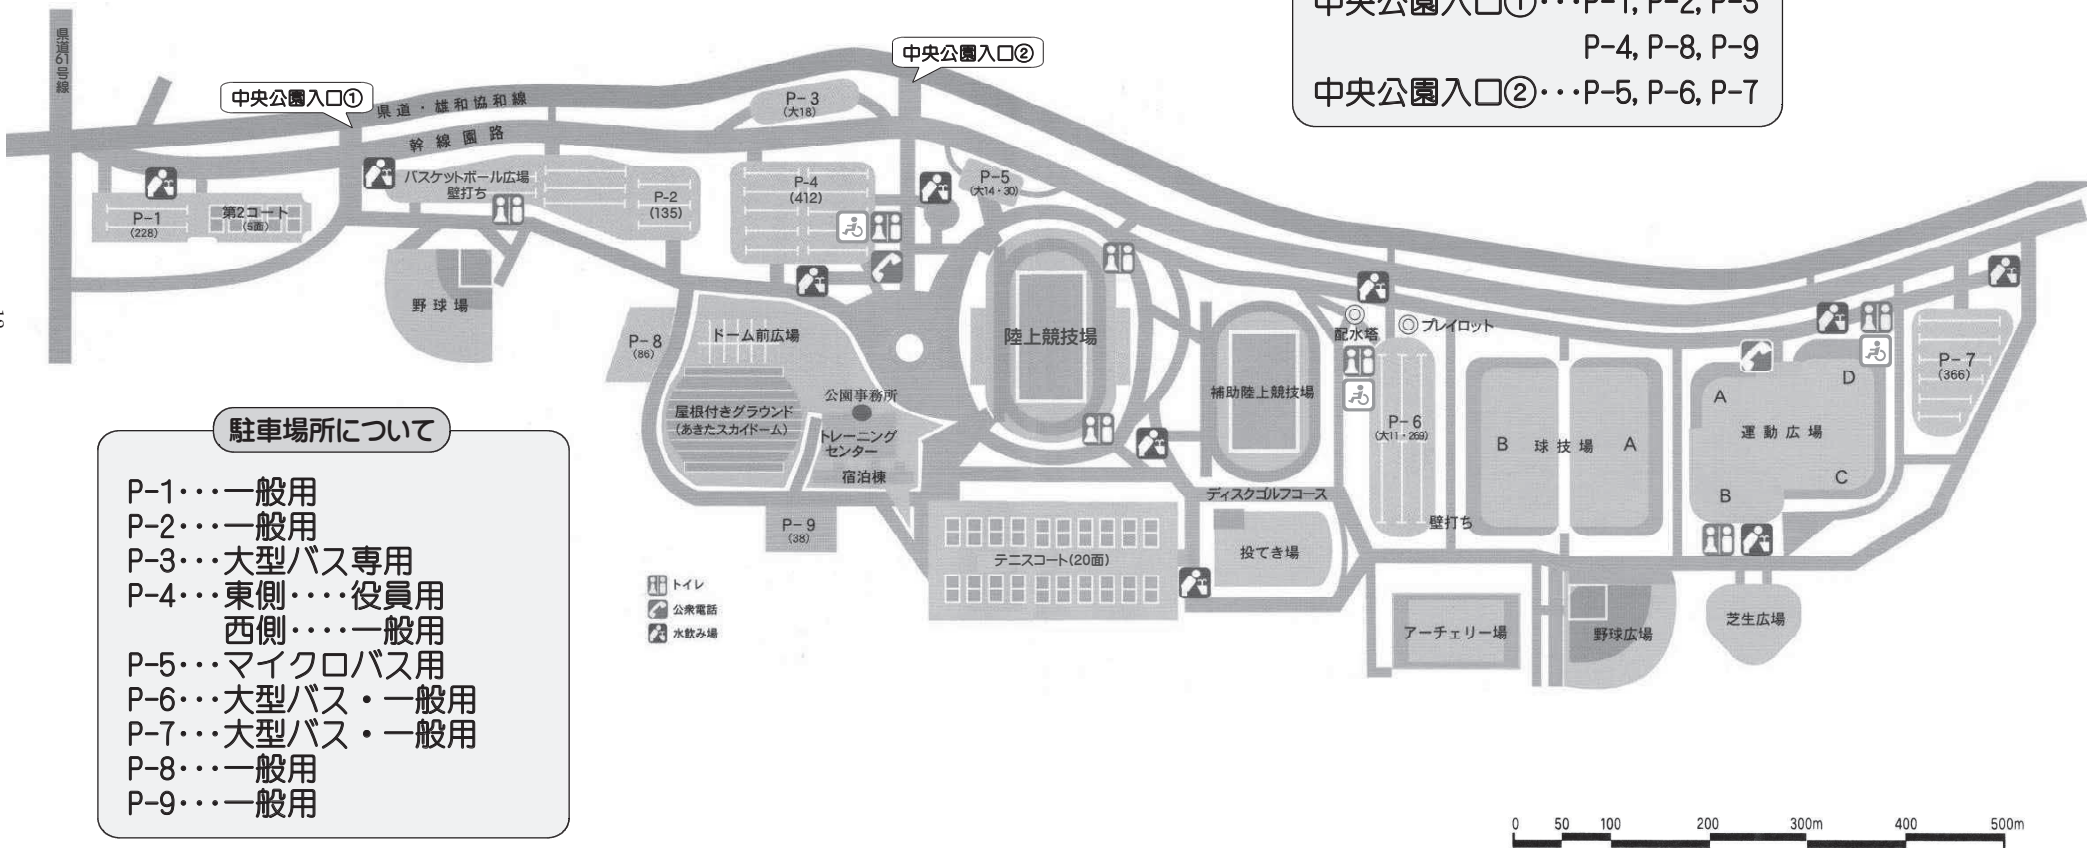

メインスタンド平面図(2024東北総合スポーツ大会陸上競技)

【4階】

【3階】

【2階 コンコース各県割当】

【2階 室内】

【1階 室内走路】

秋田県立中央公園全体図（施設・駐車場案内）

中央公園入口について

中央公園入口①・・・P-1, P-2, P-3
 P-4, P-8, P-9
 中央公園入口②・・・P-5, P-6, P-7

駐車場所について

- P-1・・・一般用
- P-2・・・一般用
- P-3・・・大型バス専用
- P-4・・・東側・・・役員用
 西側・・・一般用
- P-5・・・マイクロバス用
- P-6・・・大型バス・一般用
- P-7・・・大型バス・一般用
- P-8・・・一般用
- P-9・・・一般用

P-9は使用不可

スカイドーム(見取り図)

北

- アップシューズ
- ×スパイク
- ×トレーニング器具
(除く:ラダー、ミニハードル)
- ×投てき物

人工芝内での椅子は使用禁止

一周: 300m
横: 116m
縦: 81m

至陸上競技場

西

東

南