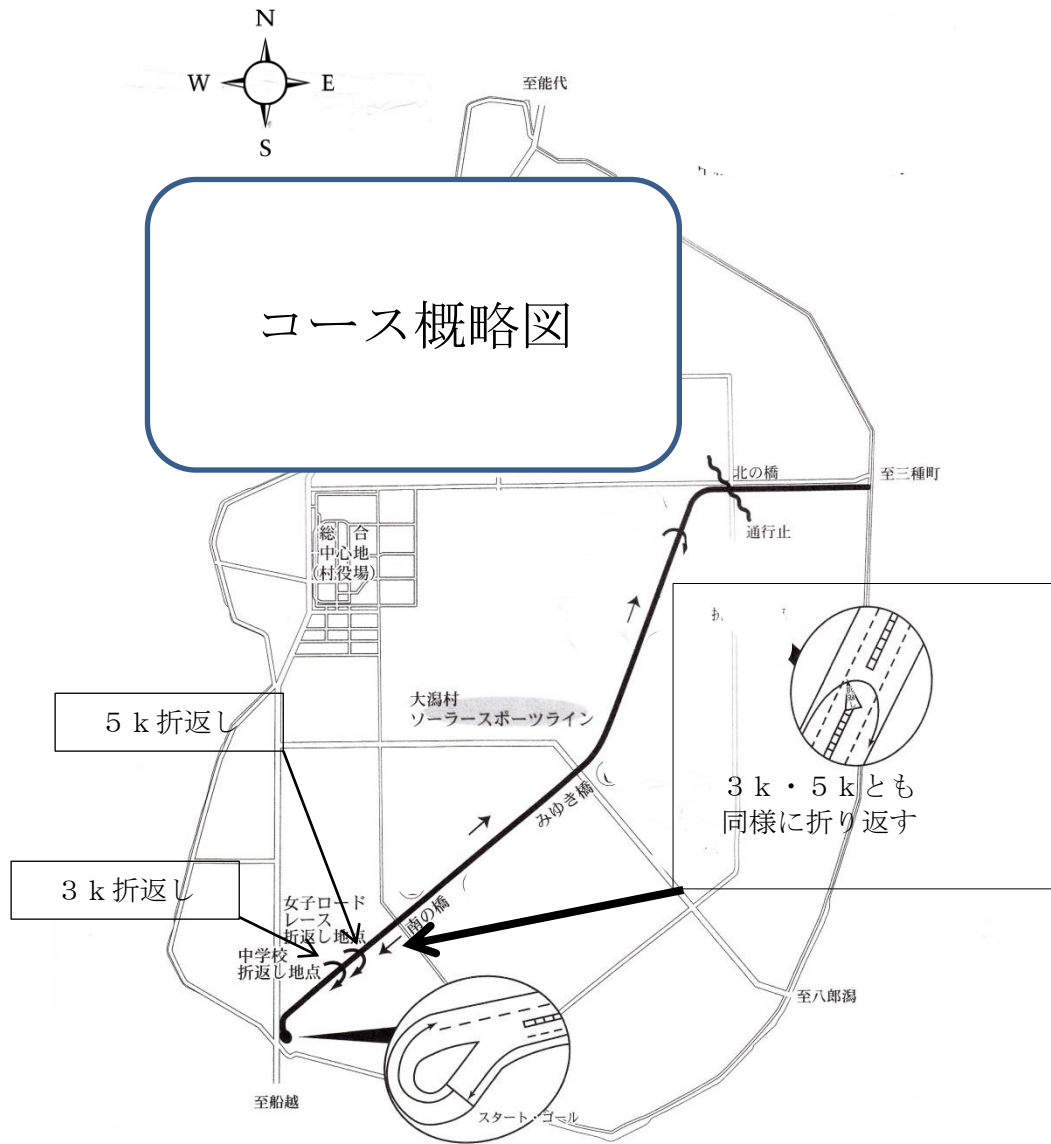

第42回秋田県女子ロードレース大会

女子ロード	中学校 3 km	10時22分スタート
	一般・大学生・高校生 5 km	10時25分スタート