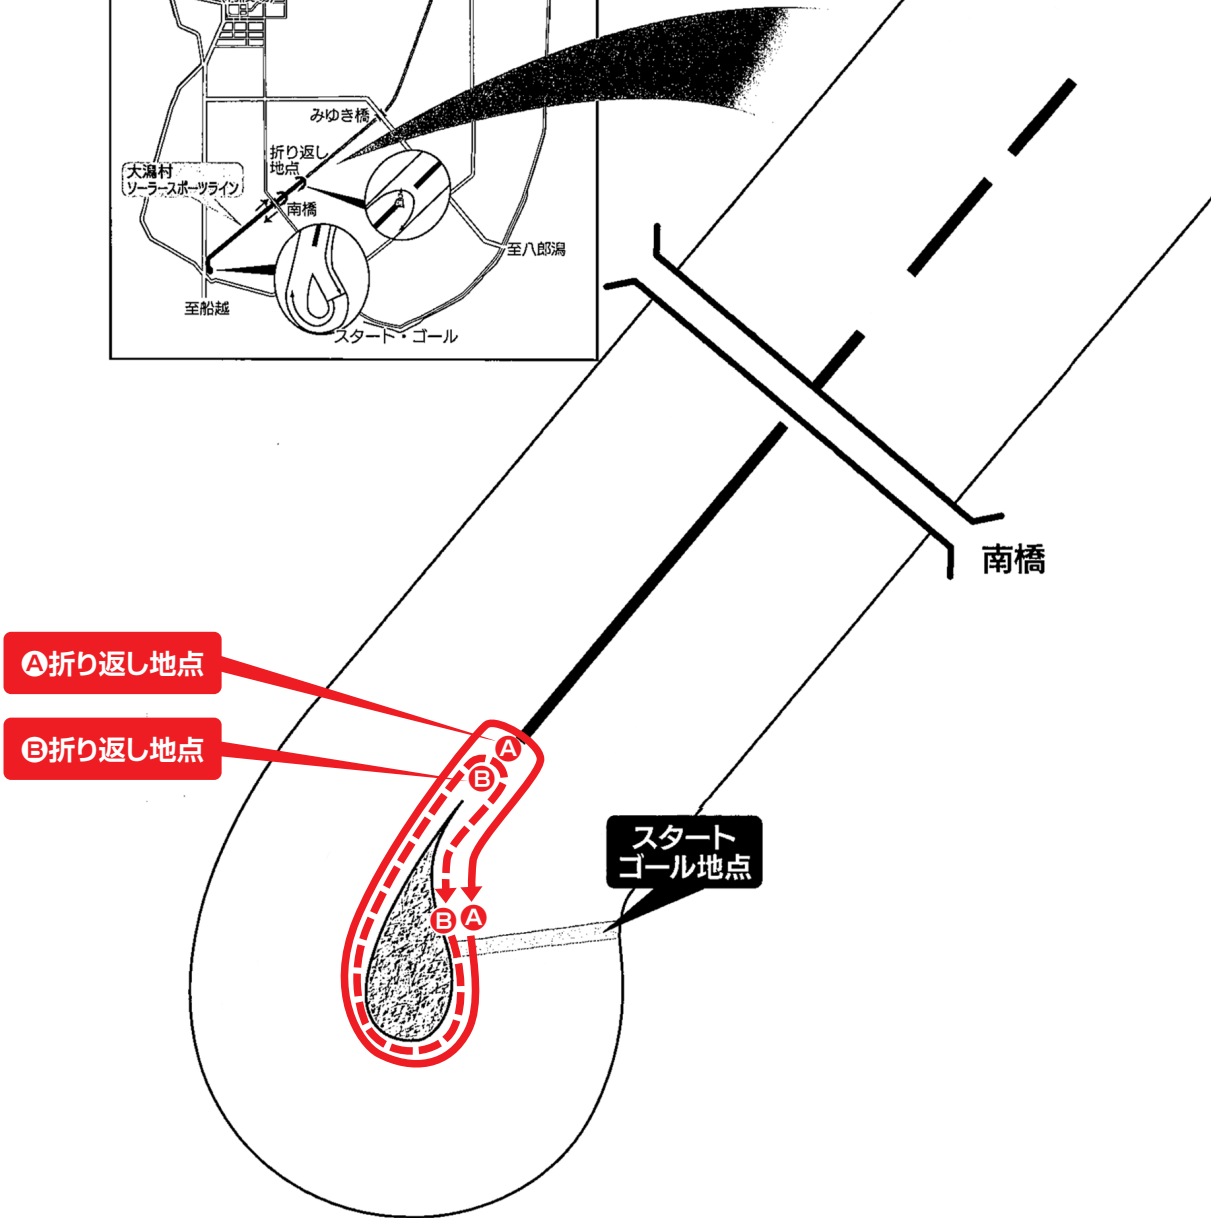

# コース図

Ⓐ 折り返し地点

Ⓑ 折り返し地点

スタート  
ゴール地点

- |                         |            |       |
|-------------------------|------------|-------|
| ① 駅伝男子の部 (1.1km×4人)     | 9:30 スタート  | Ⓐ コース |
| ② 駅伝女子の部 (1.1km×4人)     | 10:20 スタート | Ⓐ コース |
| ③ 個人 (1~3年生) の部 (1.0km) | 11:00 スタート | Ⓑ コース |
| ④ 個人 (4~6年生) の部 (1.1km) | 11:20 スタート | Ⓐ コース |